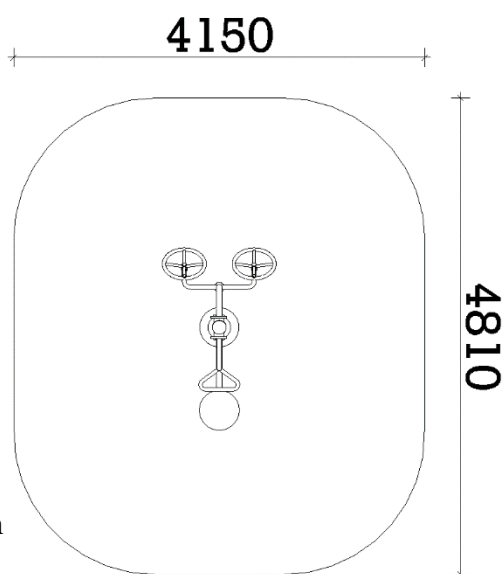

TECHNICKÝ LIST

F-001 + F-006 + F-011 Twister + Malé kola Tai Chi

ROZMĚRY PRVKU: 1,95m (v) 1,15m (š) x 1,81m (d)
BEZPEČNOSTNÍ ZÓNA: 4,15m (š) x 4,81m (d)
DRUH DOPADOVÉ PLOCHY: může být tráva
ZAŘÍZENÍ URČENO: pro uživatele s min. výškou 140cm

POPIS:

Tento fitness stroj je bezúdržbový, odolný proti povětrnostním vlivům, mechanickému poškození a znečištění. Všechny kovové díly jsou pískově otryskány a pozinkovány. Stroj je usazený do kotev v betonovém základu 0,60 x 0,60 x 0,55 m. Povrch je opatřen práškovým nástřikem, dvojitě lakován, nebo potažen polyesterovým nátěrem. Nosná konstrukce je vyrobena z ocelové trubky o min. Ø 140x3,6mm. Konstrukce prvků je z ocelových trubek o Ø 40-63x3,6mm. Použitá ložiska uzavřený typ, NSK.